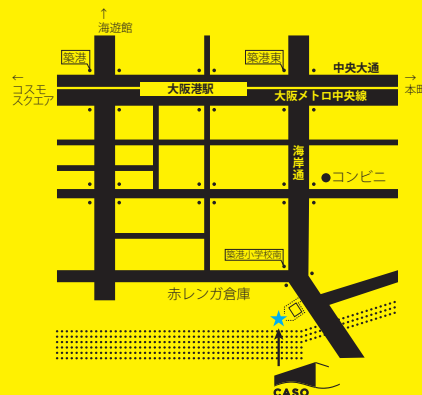

Kitchen Car

『台湾まぜそば・人類みな種類・フルーツ大福』

ビッグスマイルマーケット大阪

! コロナ感染予防対策

- ◎ マスクの着用をお願いいたします。
- ◎ 入館時スタッフお客様の検温を実施いたします。
- ◎ 入館時はアルコール消毒の徹底をお願いいたします。
- ◎ 入館の際コロナ追跡システムのご登録をお願いいたします。

CASO 館内では、こまめな換気を実施します。
皆様と、クリーンなイベントをご提供したいと思いますので
ご協力よろしくお願いいたします。

大阪メトロ中央線大阪港駅下車
東改札 6番出口から徒歩約7分

※お車で越しの方
CASOには駐車場がありませんので、
近隣のコインパーキングをご利用ください。

CONTACT

最新の情報やスタジオの空き状況などのお問い合わせは下記より。

<https://caso-space.jp>

seaside studio CASO
〒552-0022
大阪市港区海岸通 2-7-23 tel.06-6976-8831